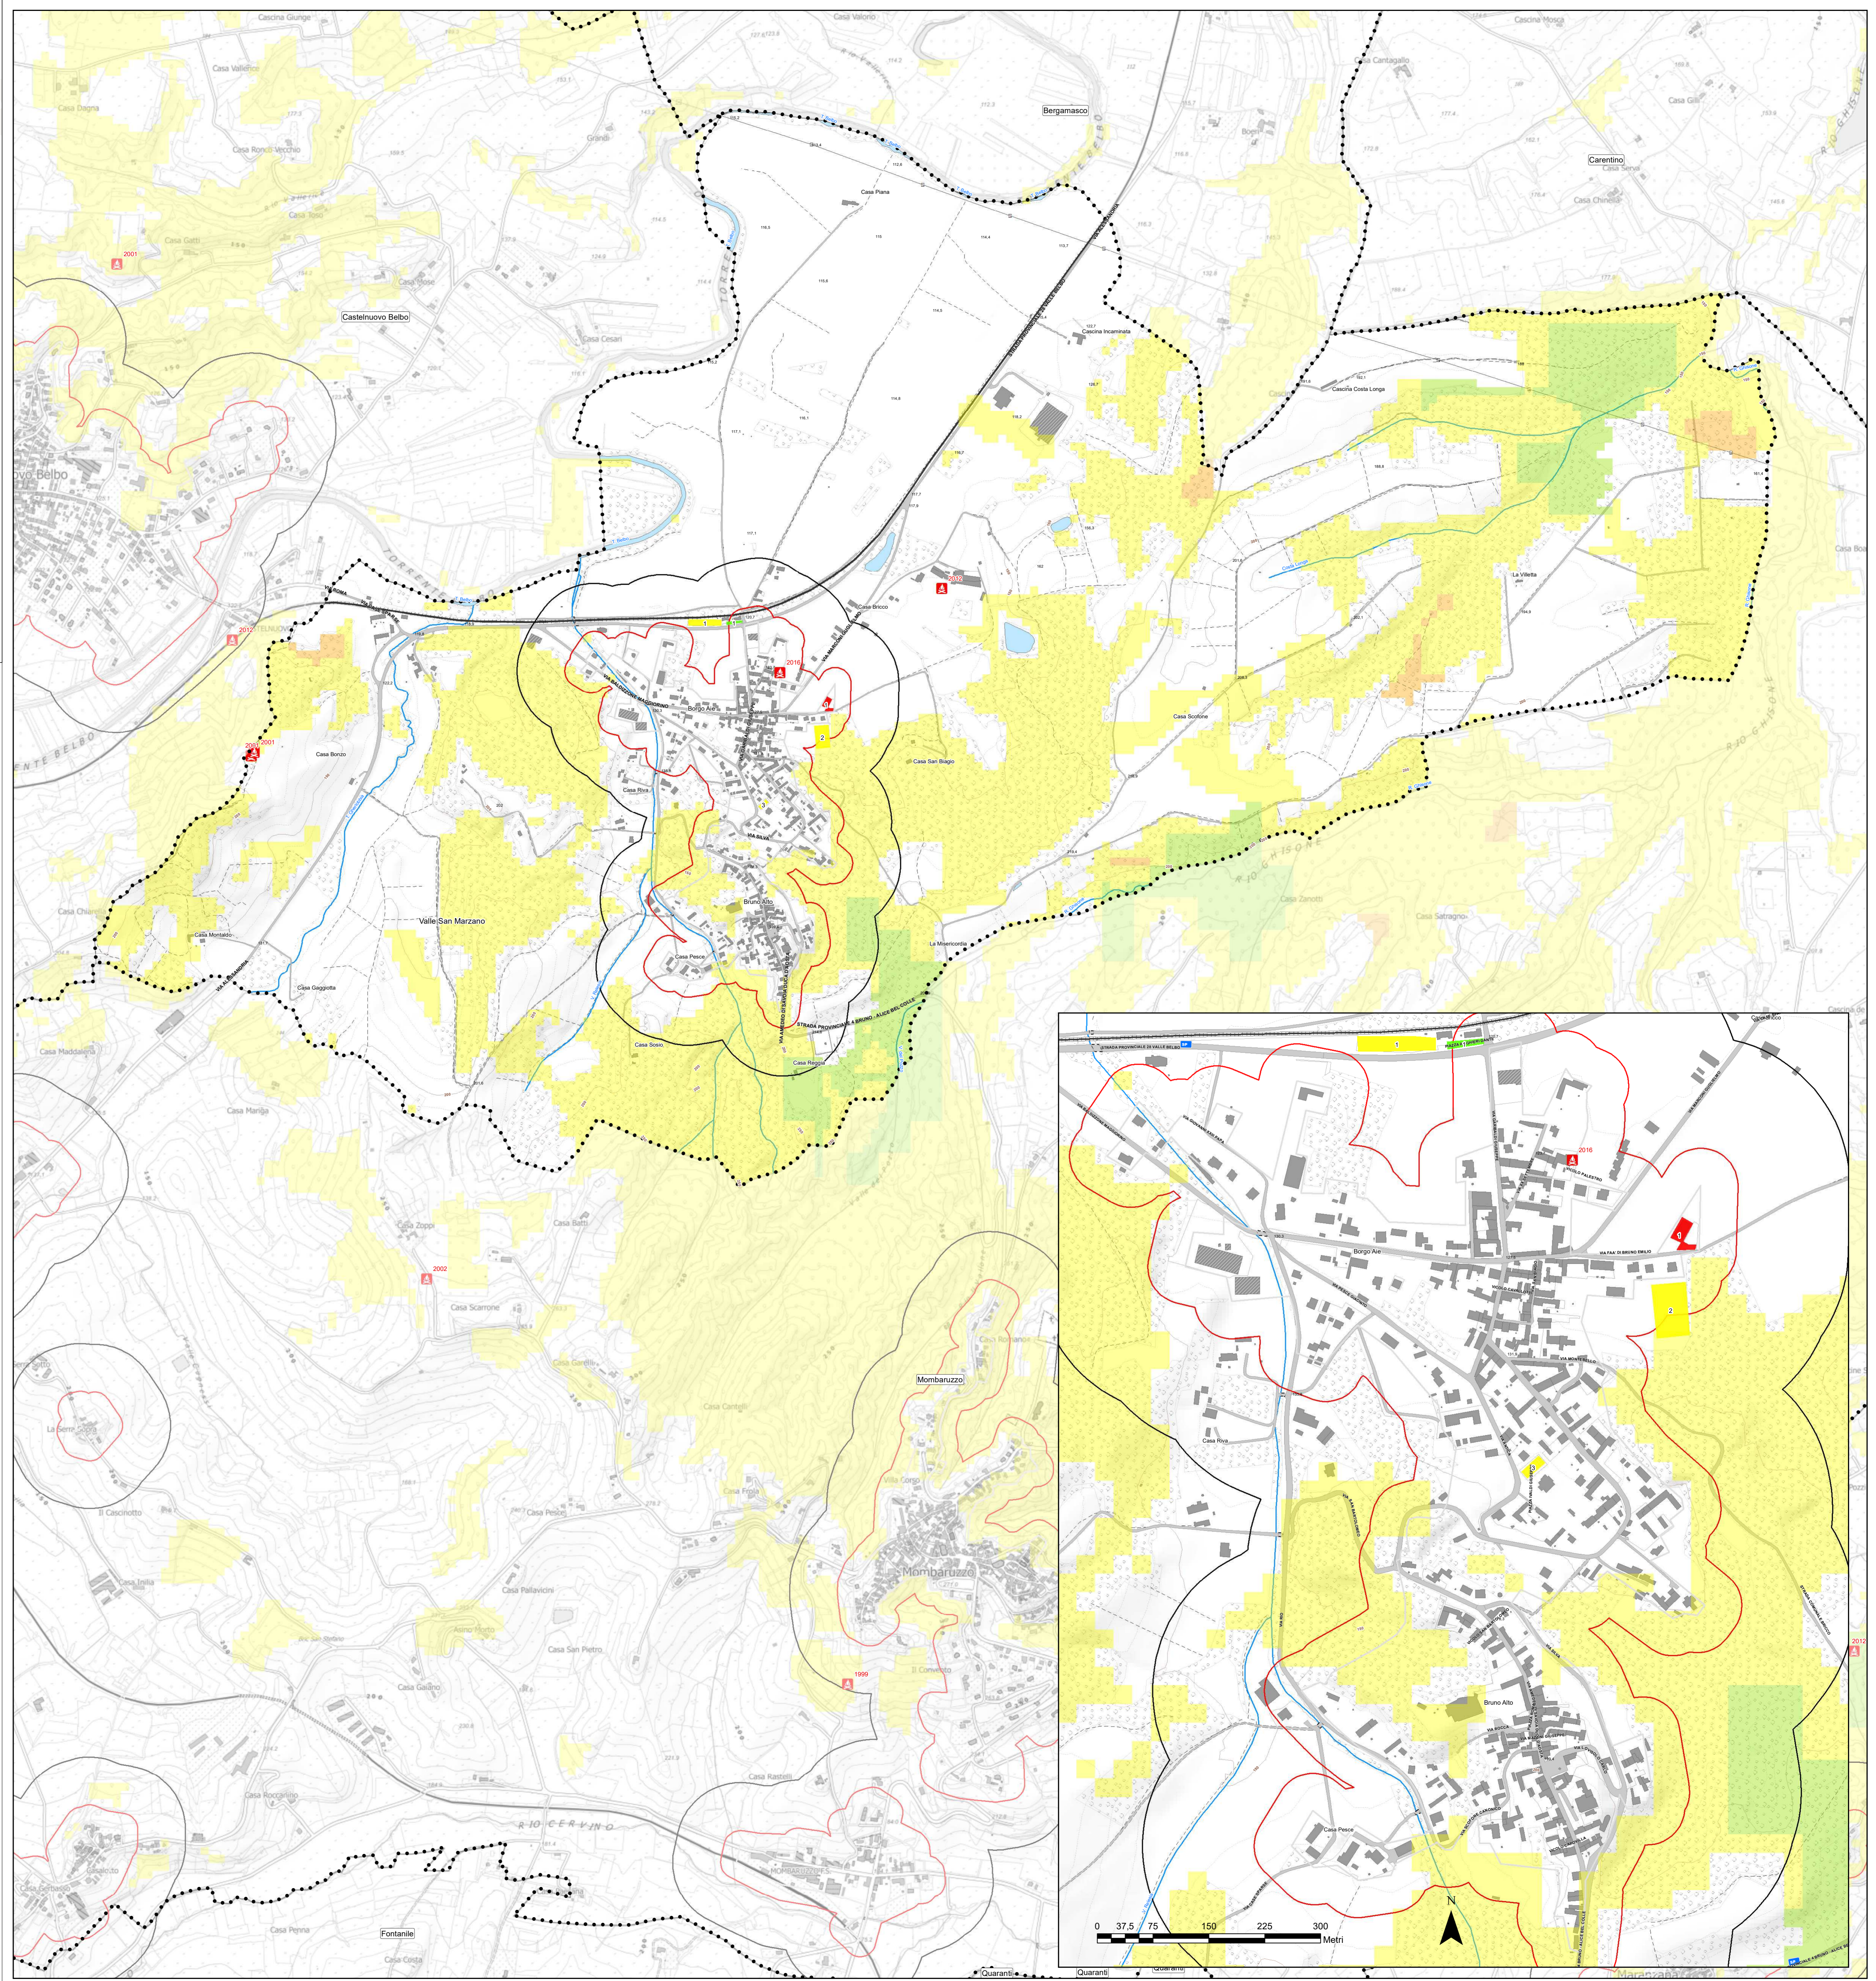

REGIONE PIEMONTE

PROVINCIA di ASTI

**Bruno**

Piano Intercomunale di Protezione Civile  
Comunità Collinare Vigne & Vini

**Rischio Incendi d'Interfaccia**

BRUNO  
CALAMANDRANA  
CASTELLETO MOLINA  
CASTELNUOVO BELBO  
CORTIGLIONE  
FONTANILE  
INCISA SCAPACCINO  
MARANZANA  
MOMBARUZZO  
NIZZA MONFERRATO  
QUARANTI  
VAGLIO SERRA

scala  
1:7.000

Rev.00 - 2022

Technical Design

**LEGENDA**

..... Confine comunale

**RISCHIO INCENDI D'INTERFACCIA URBANO-FORESTA**

— Fascia d'interfaccia 50 m

— Fascia perimetrale 200 m

▲ Punti di innesco 1997 - 2021 (Regione Piemonte, Sistema A.I.B.)

**PERICOLOSITA' INCENDI BOSCHIVI**  
*(Fonte: Regione Piemonte - Piano regionale per la programmazione delle attività di previsione, prevenzione e lotta attiva contro gli incendi boschivi 2021 - 2025)*

■ Aree e centri di assistenza

■ Aree di raccolta bestiame

■ Aree per la gestione dei rifiuti in emergenza

■ Zone di atterraggio in emergenza - ZAE

0 87,5 175 350 525 700 Metri

N